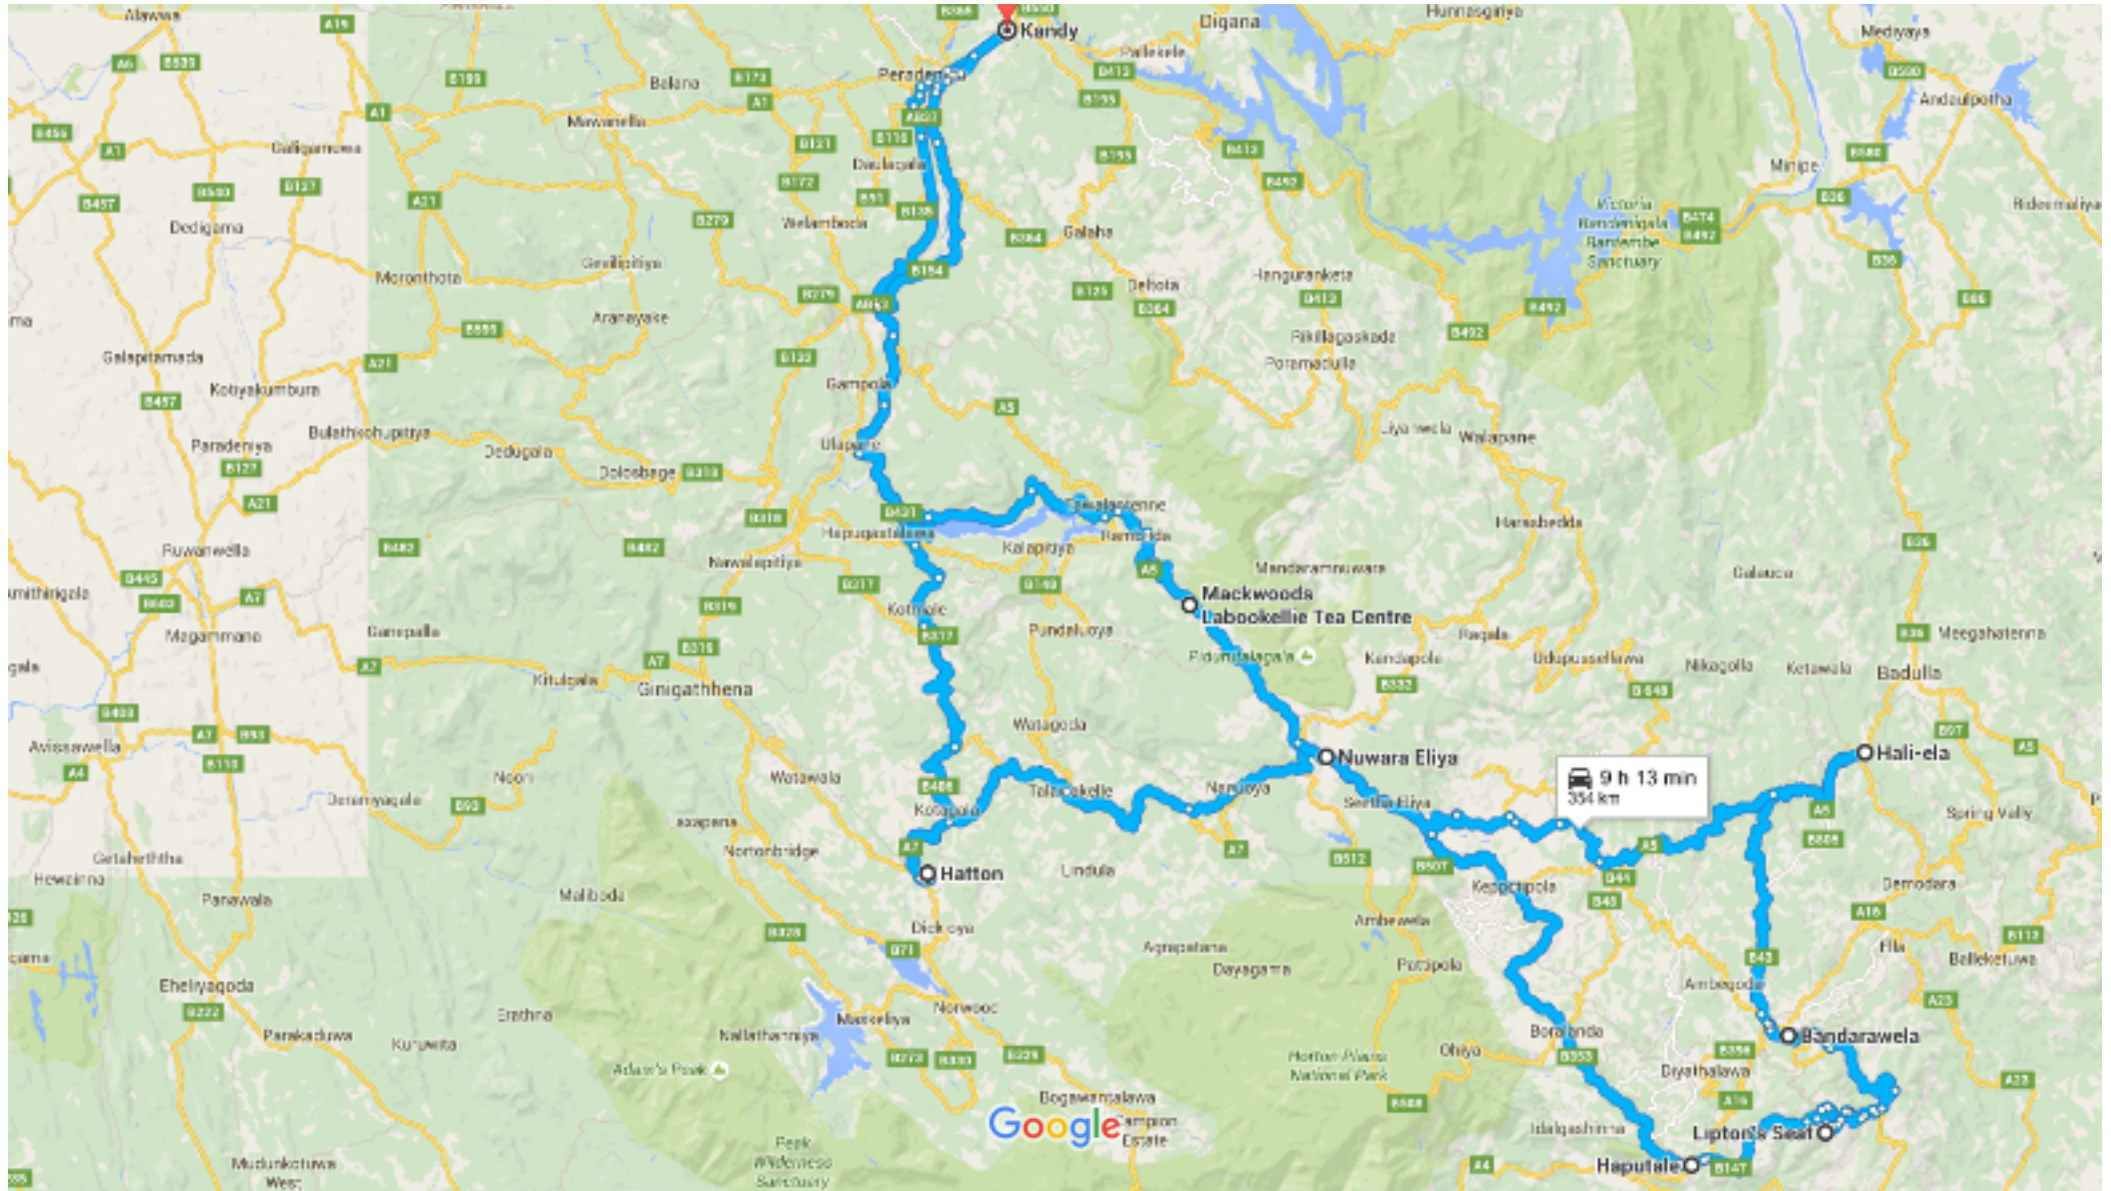

Kandy, Sri Lanka à Kandy, Sri Lanka

En voiture 354 km, 9 h 13 min

Données cartographiques ©2016 Google 5 km

via A5

9 h 13 min sans circulation

9 h 13 min

354 km