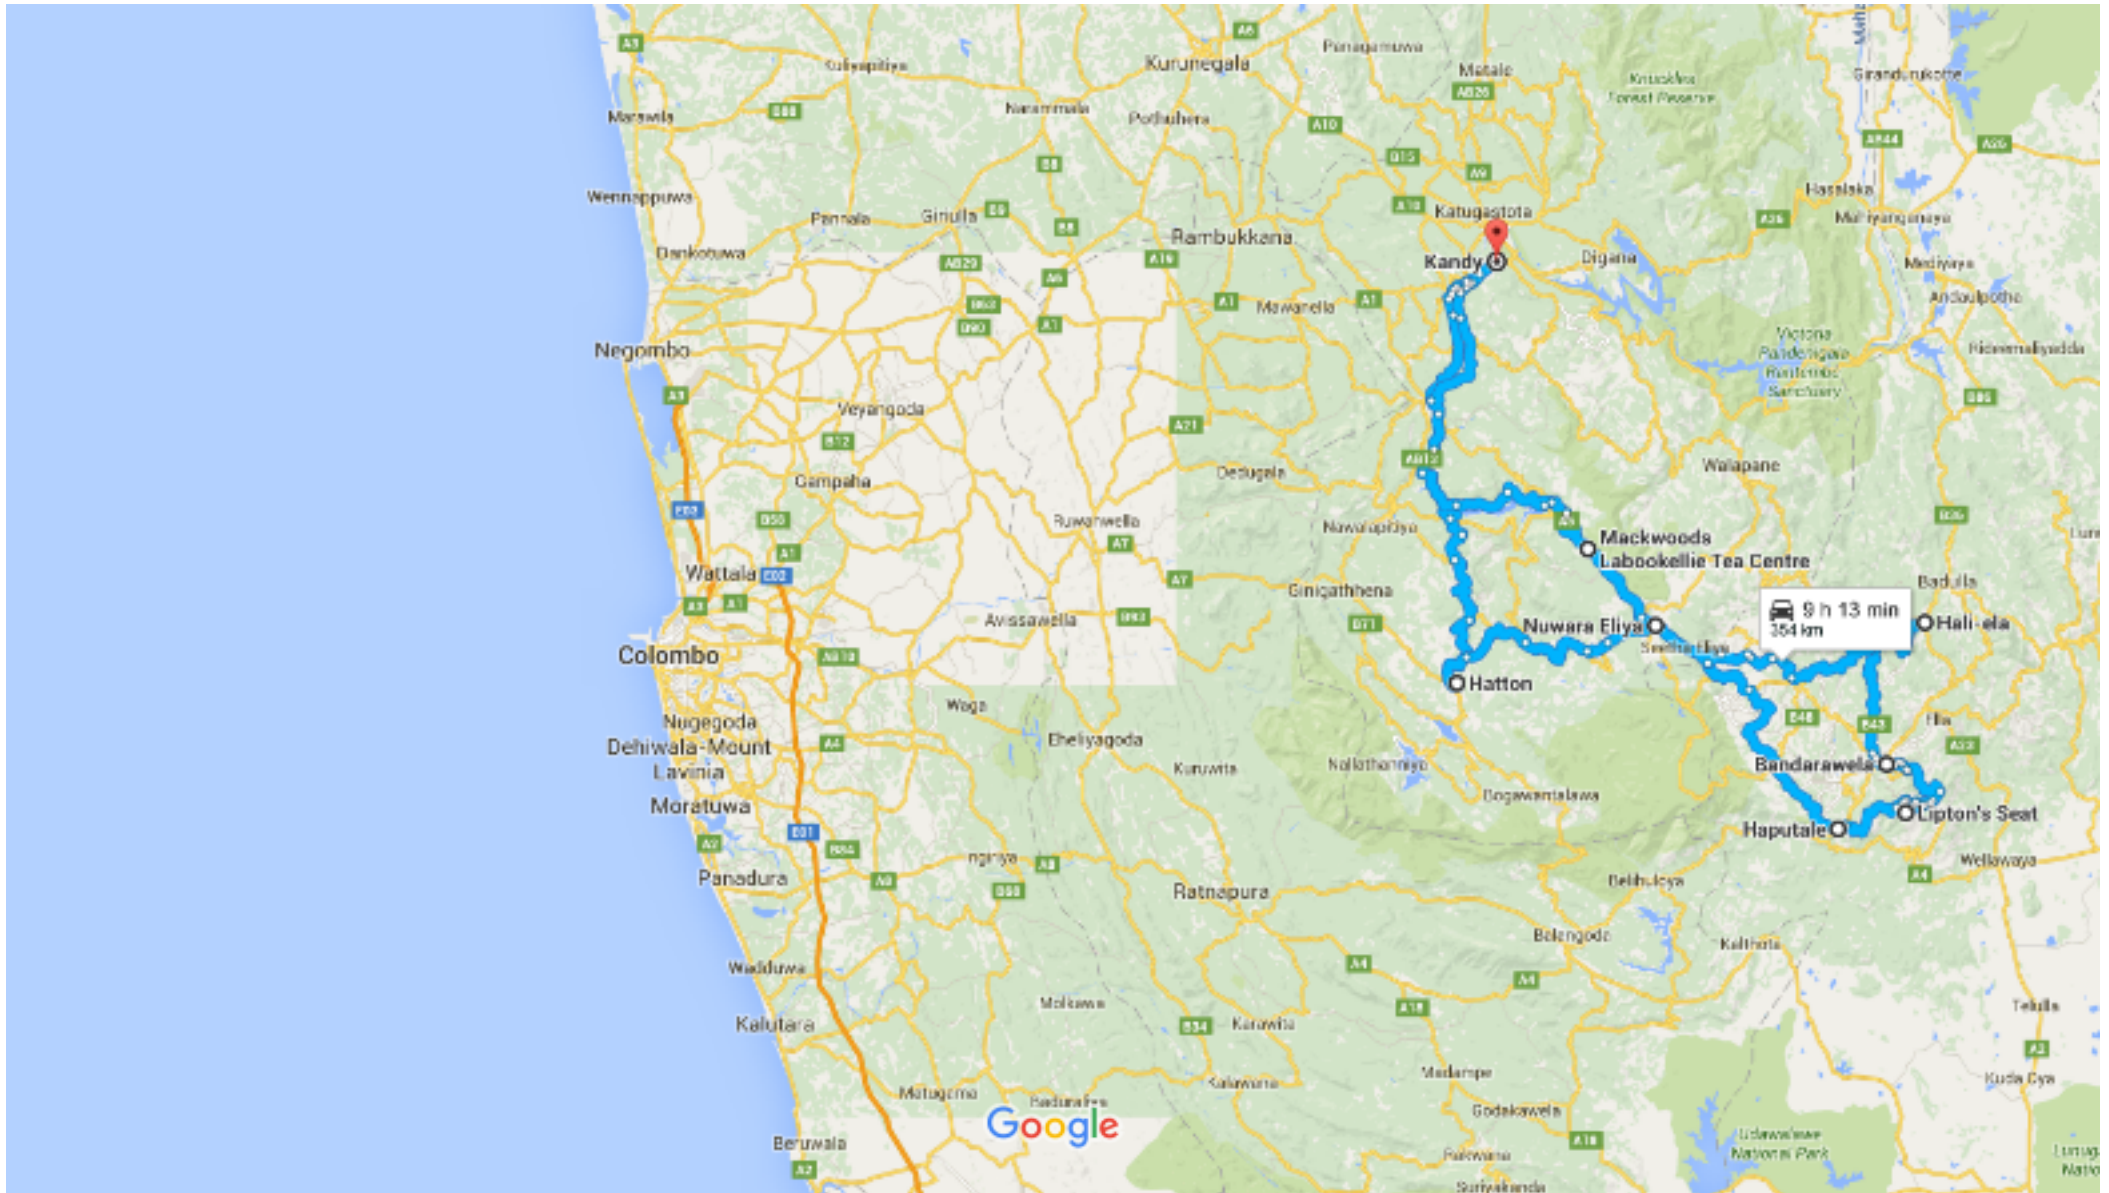

Kandy, Sri Lanka à Kandy, Sri Lanka

En voiture 354 km, 9 h 13 min

Données cartographiques ©2016 Google 10 km

via A5

9 h 13 min sans circulation

9 h 13 min

354 km